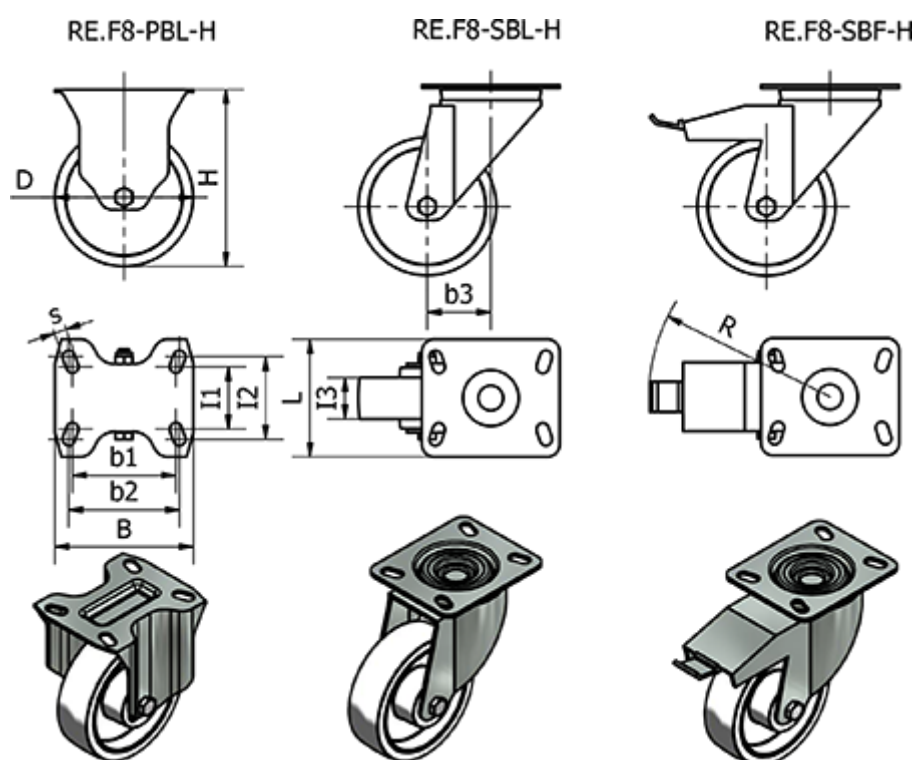

Varenummer: 2314450954  
 Beskrivelse: E+G kunststof hjul  
 RE.F8-200-PBL-H - Fast konsol i Galvaniseret stål

## Mål

B	= 140	I2	= 87	Vægt (g) = 3110
b1	= 105	I3	= 50	
b2	=	Kode	= 450954	
b3	= 70	L	= 110	
D	= 200	R	= 156	
Dynamisk belastning (N)	= -	Rullemodstand (N)	= 4550	
H	= 250	s	= 11	
I1	= 73	Type	= RE.F8-200-PBL-H	